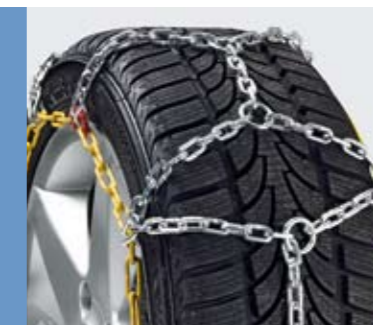

Bezpečnost a zabezpečení 14

Potřebujete větší ochranu proti některé z nepředvídatelných událostí? Bezpečnost pro své Aveo si vždy můžete dovolit, jak se přesvědčíte na straně 14.