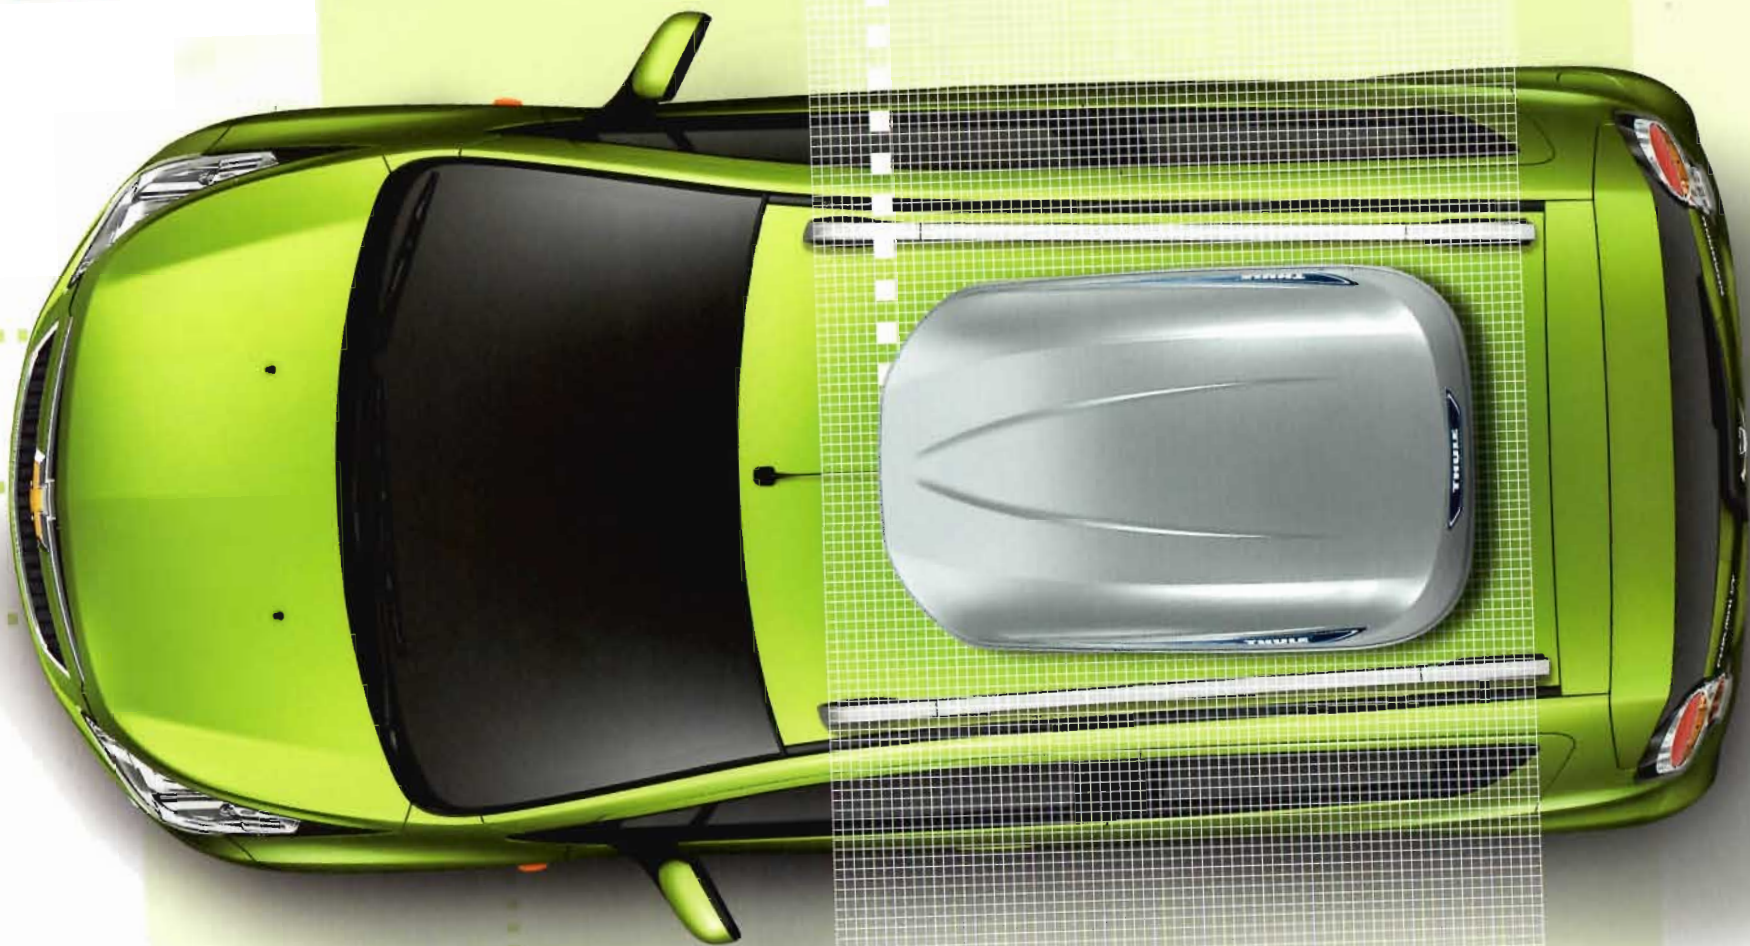

**1+2. OCHRANNÁ FÓLIE NÁRAZNÍKU\*:** Chraňte lak nárazníku pomocí ochranné fólie. Tuto ochranu lze jednoduše namontovat. A pokud nechcete kazit působivý design Sparku, nebojte se – existuje také průhledná varianta. **3. PARKOVACÍ ASISTENT (X0621520):** Zbavte se starostí s parkováním Vaší nové pýchy a radosti. Čtyři zadní snímače parkovacího asistenta upevněné na nárazníku zjistí jakékoli překážky za Vaším vozidlem a bezpečně Vás budou navádět pomocí vizuálních a zvukových signálů. **4. SNĚHOVÉ ŘETĚZY\*:** Trochu sněhu Vás nemusí zpomalit. Nasad'te je a vyražte k nejbližšímu kopci pomocí této sady pevně držících sněhových řetězů. Dostupné ve velikosti 13" a 14", tyto ocelové řetězy lze použít na obou stranách.