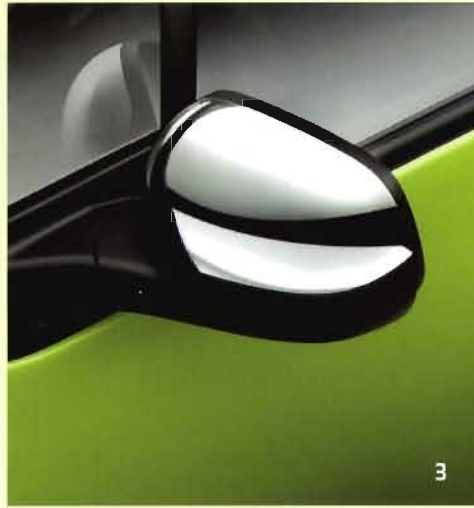

**5. KOLA Z LEHKÝCH SLITIN 14", SEMIRAMENNÁ (96682151):** Dejte vědět, že jedete a to pomocí 14" kol z lehkých slitin. Tato sedmiramenná kola jsou dostupná s poutavým ryze stříbrným lakem.

**6. KRYTY KOL (95950255)\*\*:** Vše je zejména o maličkostech. Přidejte konečný dotek Vaší hrdosti a radosti pomocí těchto poutavých chromovaných krytů kol s logem Chevrolet.

\*Tyto položky nejsou slučitelné se Spark sadou prvků karosérie (díl 95953119). Další podrobnosti viz ceník.

\*\*Další podrobnosti viz ceník.

3

4

**1. ČERNÉ BOČNÍ OCHRANNÉ LIŠTY KAROSÉRIE (X0460024):** Malé rozměry Sparku mohou napomoci se s ním dostat do nejtěsnějších prostorů. Chraňte se proti poškození na parkovacím místě pomocí sady dvou značkových lišt. **2. LAKOVATELNÉ BOČNÍ OCHRANNÉ LIŠTY KAROSÉRIE (95965969):** Přizpůsobte boční ochranné lišty karosérie barvě Vašeho Sparku pomocí dvou lakovatelných tvarovaných lišt. **3. CHROMOVANÉ KRYTY ZRCÁTEK (96688257):** Nyní může zrcátko odrážet více než pouze to, co je za Vámi – tyto výrazné chromované kryty zrcátek Vám také pomohou odrážet Vaši osobnost. **4. KONCOVKA VÝFUKU (96953870):** Výfukové plyny jsou snadno opomenuty. Hýčkejte je pomocí stylové chromované koncovky výfuku. Není potřeba žádný zásah do výfukového systému. **5. MLHOVÁ SVĚTLA (96844230):** Nenechávejte se omezovat počasím. Tato výkonná mlhová světla Vám umožní jet dobře kdekoli, kde jste jeli předtím, než padla mlha. A nadevše jsou velmi stylové.