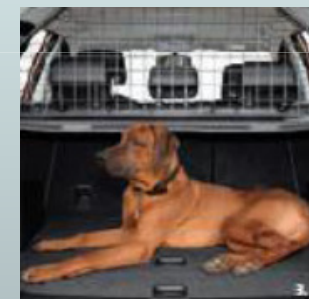

Nosič kol Thule pro
montáž na tažné
zařízení

Tažná
zařízení(odnímatelná)

Nosič surfového prkna
Thule

Střešní nosič kol Thule

Základní nosič

Mříž pro převoz psů

Nosič lyží Thule

Střešní box Thule
Pacific 200 / Pacific 500

CHEVROLET

Příslušenství: Bezpečnost & Zabezpečení

Dětská sedačka + Isofix
základna
Věk 0+

Dětská sedačka
Věk 1

Lapače nečistot
Přední+zadní

Zadní parkovací asistent

Dětská sedačka
Věk 2/3

Sada pro rezervní kolo