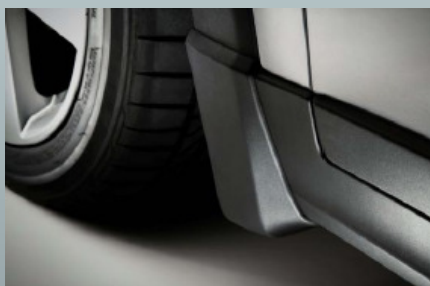

Lapače nečistot
Přední+zadní