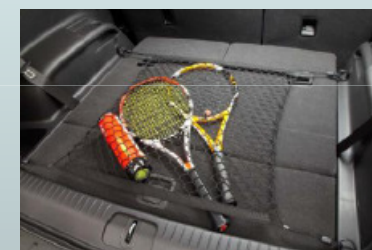

Nabídka příslušenství

CHEVROLET

Příslušenství: Exteriér

Boční ochranné lišty

18" kola z lehké slitiny

Střešní spoiler

16" kola z lehké slitiny

17" kola z lehké slitiny

Boční sluneční clony

Zadní sluneční clona

Síť do nákladového prostoru

Kuřácký paket

Vana do nákladového prostoru

Organizér nákladového prostoru

Příslušenství: Přeprava

CHEVROLET

Výstražná reflexní vesta

Výstražný trojúhelník

Sada žárovek

Bezpečnostní sada
Vesta, trojúhelník, lékarnička,
tažné lano

Opravné tužky na lak

Příslušenství: Zábava

- Včetně dvou sluchátek a držáků
- 2x 7" TFT screens (480x234 pixels)
- 1 screen with integrated DVD player
- Master-Slave working principle
- 2 separate integrated loudspeakers
- 2 channel IR transmitter
- USB port
- 3 in 1 SD/MMC/MS-pro card reader
- S-Video in-/output
- Headphone connection
- 12v DC connection