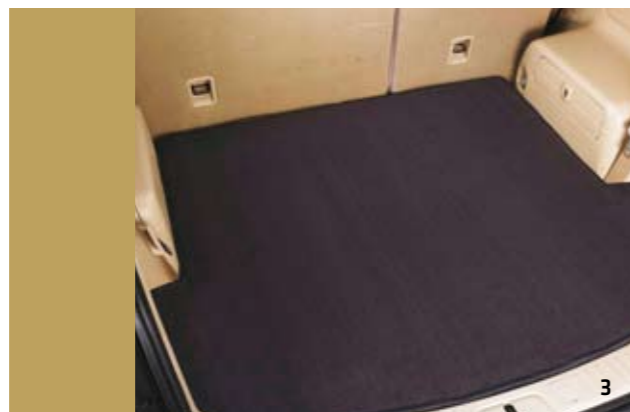

MLHOVÁ SVĚTLA**

GUMOVÁ VLOŽKA DO NÁKLADOVÉHO PROSTORU - 93743892

SCHRÁNKA NÁKLADOVÉHO PROSTORU - 96448609

1. GUMOVÁ VLOŽKA DO NÁKLADOVÉHO PROSTORU: Přesně uzpůsobená vložka do nákladového prostoru jej chrání před znečištěnými a mokkými náklady. Snadno se čistí. **2. SCHRÁNKA NÁKLADOVÉHO PROSTORU :** Tato vhodná příruční schránka umožňuje udělat si ve věcech pořádek. Pružné dělicí přepážky umožňují bezpečně ukládat předměty různých velikostí. Pokud ji nepoužíváte, lze schránku složit naplocho. Rozměry: 764 x 330 x 181 mm, maximální objem 46 litrů. **3. PODLOŽKA ZAVAZADLOVÉHO PROSTORU:** Tato přesně padnoucí podložka chrání váš zavazadlový prostor a zabezpečuje náklad. Vysoká kvalita, oboustranná: jedna strana koberec, druhá strana protiskluzová. **4. SÍŤ PRO PŘEDNÍ SEDADLO:** Uchová vše na svém místě a ve Vašem dosahu.