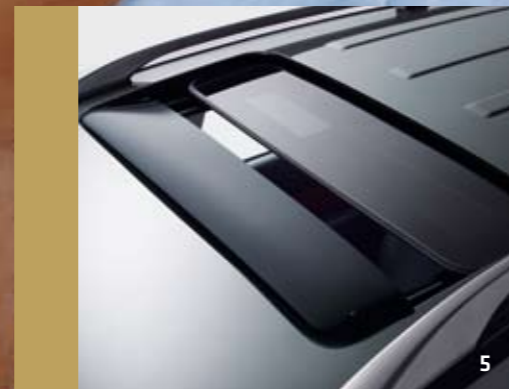

DEFLEKTOR VZDUCHU POSUVNÉ STŘECHY
- X0145502