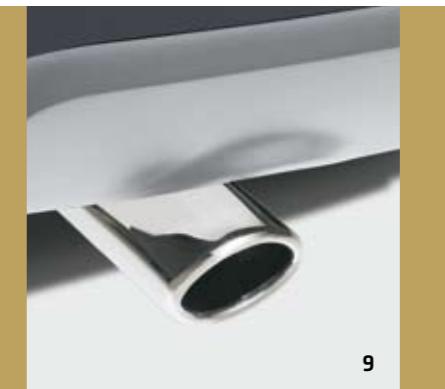

KONCOVKA VÝFUKU**