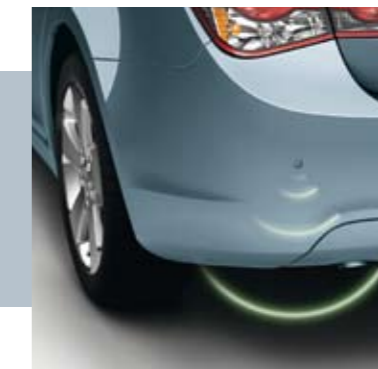

Bezpečnost a zabezpečení 10

Potřebujete větší ochranu proti některé z nepředvídatelných událostí? Bezpečnost pro svého Cruze si vždy můžete dovolit, jak se přesvědčíte na straně 10.