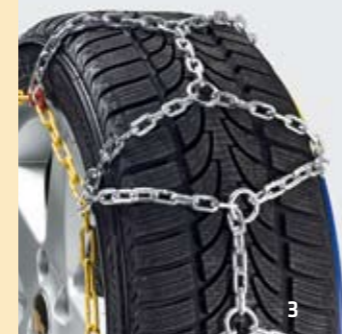

*Další podrobnosti najdete v ceníku.

NOSIČ KOL THULE PRO MONTÁŽ NA TAŽNÉ ZAŘÍZENÍ*

TAŽNÉ ZAŘÍZENÍ S PEVNÝM ZÁVĚSEM - X0053103

BEZPEČNOST A ZABEZPEČENÍ

UZAMYKATELNÉ MATICE KOL – X0270910

KOMPLETNÍ KOLA S LETNÍMI A ZIMNÍMI PNEUMATIKAMI**

SNĚHOVÝ ŘETĚZ*

SADA PRO SNÍŽENÍ SVĚTLÉ VÝŠKY *

AUTOLÉKÁRNIČKA – EC93199417

VÝSTRAŽNÁ REFLEXNÍ VESTA
– EC93199829

VÝSTRAŽNÝ TROJÚHELNÍK
– EC93199658

OPRavnÉ TUŽKY NA LAK
– X02...+kód barvy**

1. UZAMYKATELNÉ MATICE KOL: Nejlepší ochrana proti krádeži pro kola z lehkých slitin. Lze povolit pouze pomocí speciálního klíče. **2. KOMPLETNÍ KOLA S LETNÍMI A ZIMNÍMI PNEUMATIKAMI:** Hledáte dobře vypadající kola pro svůj Spark? Nebo potřebujete správné pneumatiky pro konkrétní počasí? Bez ohledu na Vaše potřeby Vám Váš autorizovaný prodejce vozů Chevrolet může nabídnout různé letní a zimní pneumatiky na ocelových a slitinových discích Chevrolet. Sdělí Vám také další detaily a předloží vhodnou nabídku. **3. SNĚHOVÝ ŘETĚZ:** Použijte tyto sněhové řetězy, které se snadno montují (v parkovací poloze), pro zvýšení bezpečnosti na kluzkých zimních cestách. Jsou oboustranně použitelné pro prodloužení trvanlivosti. **4. SADA PRO SNÍŽENÍ SVĚTLÉ VÝŠKY:** Zlepšuje vzhled a jízdní vlastnosti vašeho Spark tím, že ho sníží o 30 mm vpředu nebo vzadu. **5. OCHRANNÁ FÓLIE NÁRAZNÍKU A SPODNÍ ČÁSTI NÁRAZNÍKU:** Černá fólie dodává vašemu Spark stylový a sportovní vzhled, a přitom chrání nárazník a spodní část nárazníku proti odření při nakládání a vykládání. **6. OCHRANA NÁRAZNÍKU, TVRDÝ PLAST:** Ochrana prahu zavazadlového prostoru z tvrdého plastu zabraňuje poškrábání nárazníku. **7. OCHRANNÉ VÝLISKY NÁRAZNÍKŮ :** Ochrana předních i zadních nárazníků. Perfektní pro mrzuté drobné nehody na parkovišti. **8. SOUPRAVA LAPAČŮ NEČISTOT:** Chrání vaše vozidlo téměř před vším, co se může z vozovky vymrštít. Sada 2 kusů. Nabízíme přední i zadní.