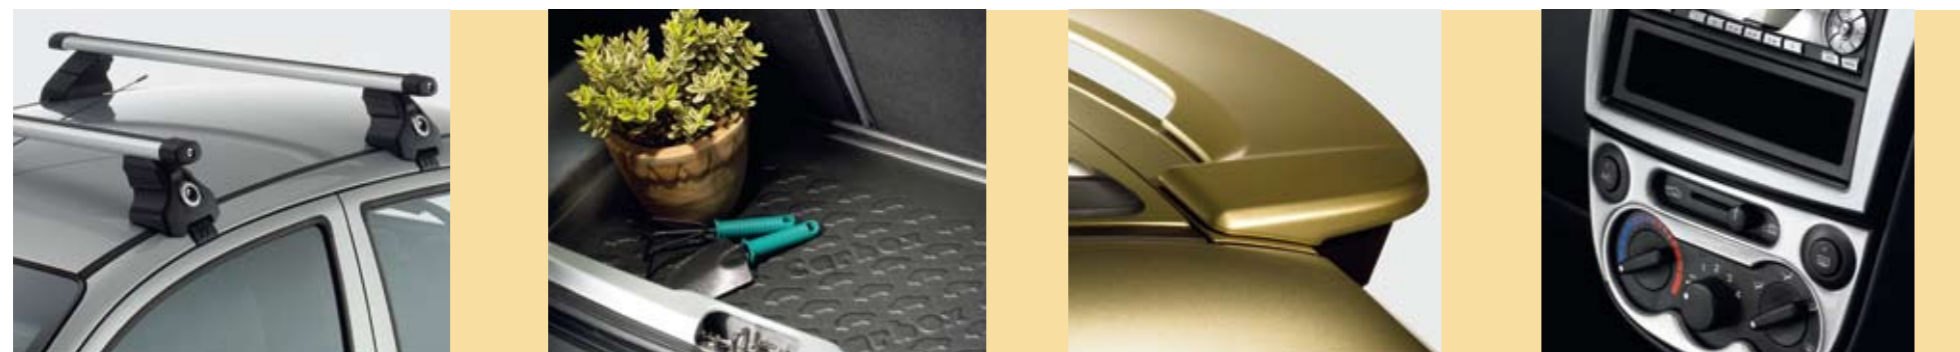

Hledáte něco roztomile stylového a s dobrým designem? Nebo chcete vylepšit pohodlí či bezpečnost svého vozu Spark? Ať už hledáte cokoliv, naše schválené příslušenství Chevrolet správně sedí, správně plní svou funkci a dobře vypadá. Příslušenství je vyráběno se stejnými standardy kvality jako celý vůz Spark a zajišťuje Vám autentické zážitky; tak si jej uzpůsobte podle své chuti. Všechny naše produkty jsou vybrány a otestovány a jsou dostupné u Vašeho prodejce Chevrolet.