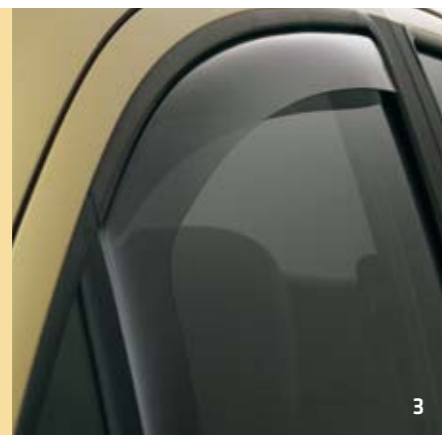

3

VĚTRNÝ DEFLEKTOR DVEŘÍ - X0470008