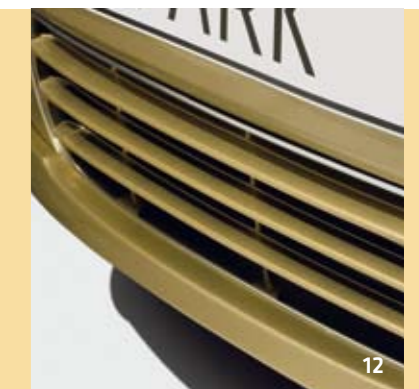

12

CHROMOVÝ RÁMEČEK - 96663516**